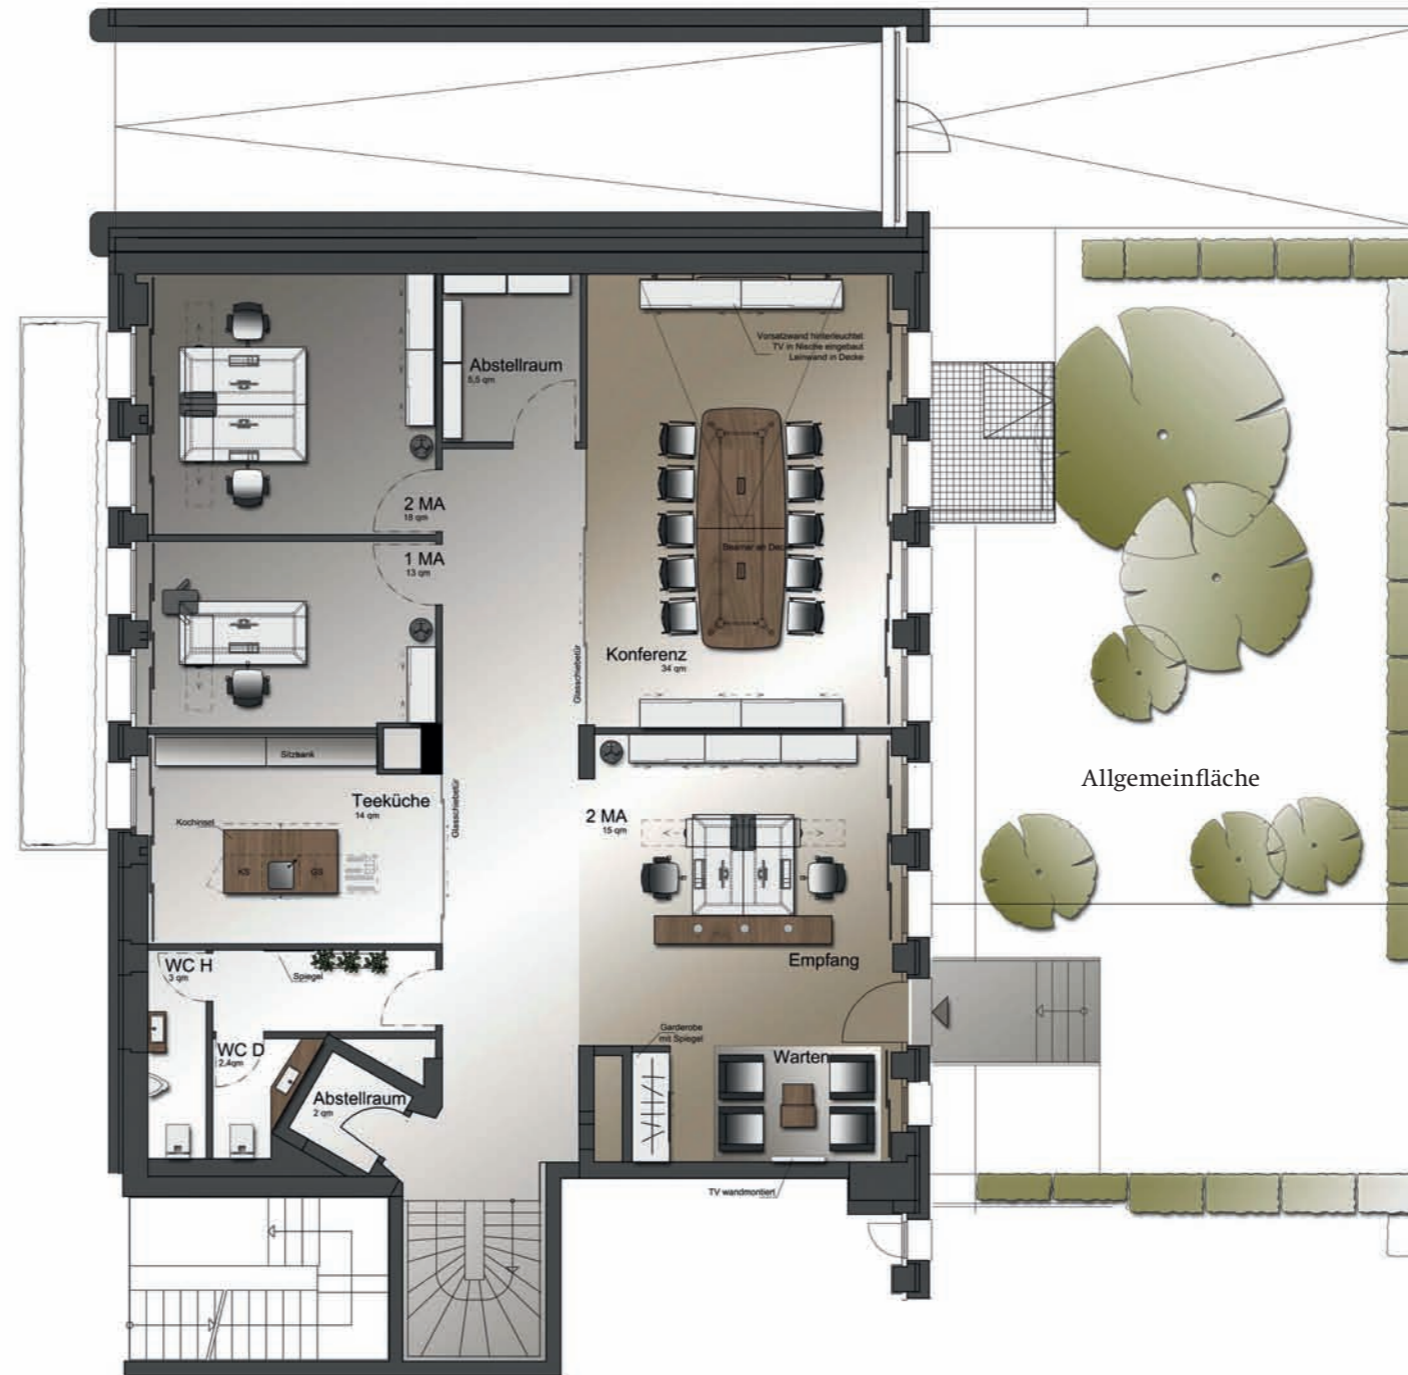

Büroeinheit B01 Erdgeschoss

EG.B01	162,12 m ²
1OG.B01	202,84 m ²
Gesamtnutzfläche nach GIF	364,96 m²

- 5. Obergeschoss
- 4. Obergeschoss
- 3. Obergeschoss
- 2. Obergeschoss
- 1. Obergeschoss
- Erdgeschoss**
- 1. Untergeschoss

Stand März 2011

Unverbindliche Illustration

ERDGESCHOSS

M 1:75

069.66 77 74 60
www.living-holzhausen.de

Büroeinheit B01 1. Obergeschoss

EG.B01	162,12 m ²
1OG.B01	202,84 m ²
Gesamtnutzfläche nach GIF	364,96 m²

5. Obergeschoss	
4. Obergeschoss	
3. Obergeschoss	
2. Obergeschoss	
1. Obergeschoss	
Erdgeschoss	
1. Untergeschoss	

1. OBERGESCHOSS