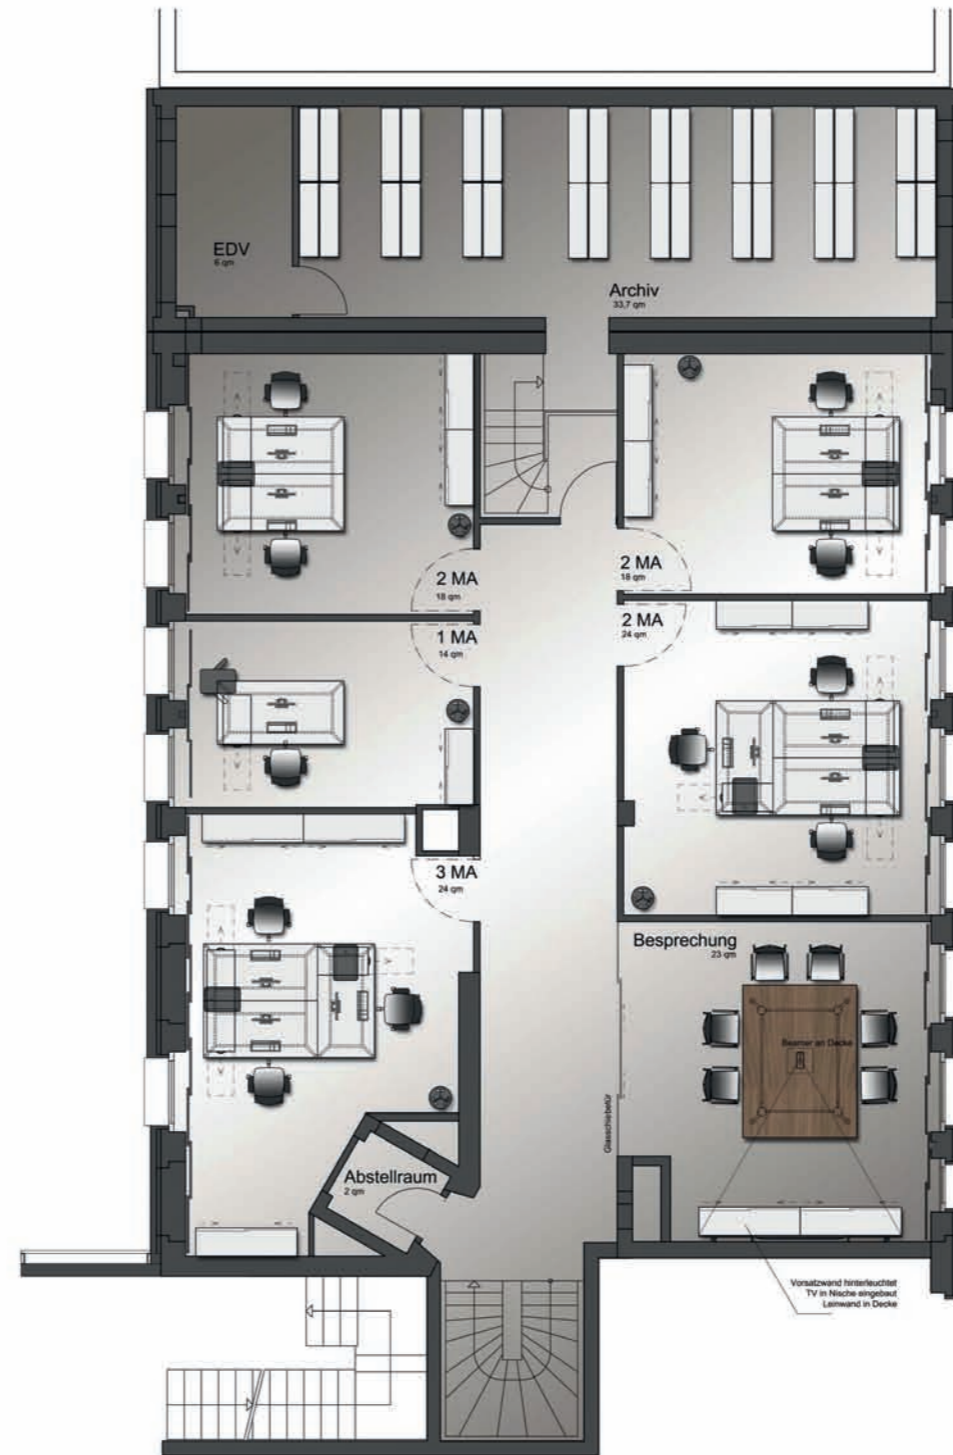

Büroeinheit B01 Erdgeschoss

EG.B01	162,12 m ²
1OG.B01	202,84 m ²
Gesamtnutzfläche nach GIF	364,96 m²

- 5. Obergeschoss
- 4. Obergeschoss
- 3. Obergeschoss
- 2. Obergeschoss
- 1. Obergeschoss
- Erdgeschoss**
- 1. Untergeschoss

Stand März 2011

Unverbindliche Illustration

ERDGESCHOSS

M 1:75

069.66 77 74 60
www.living-holzhausen.de

Büroeinheit B01 1. Obergeschoss

EG.B01	162,12 m ²
1OG.B01	202,84 m ²
Gesamtnutzfläche nach GIF	364,96 m²

5. Obergeschoss	
4. Obergeschoss	
3. Obergeschoss	
2. Obergeschoss	
1. Obergeschoss	
Erdgeschoss	
1. Untergeschoss	

1. OBERGESCHOSS